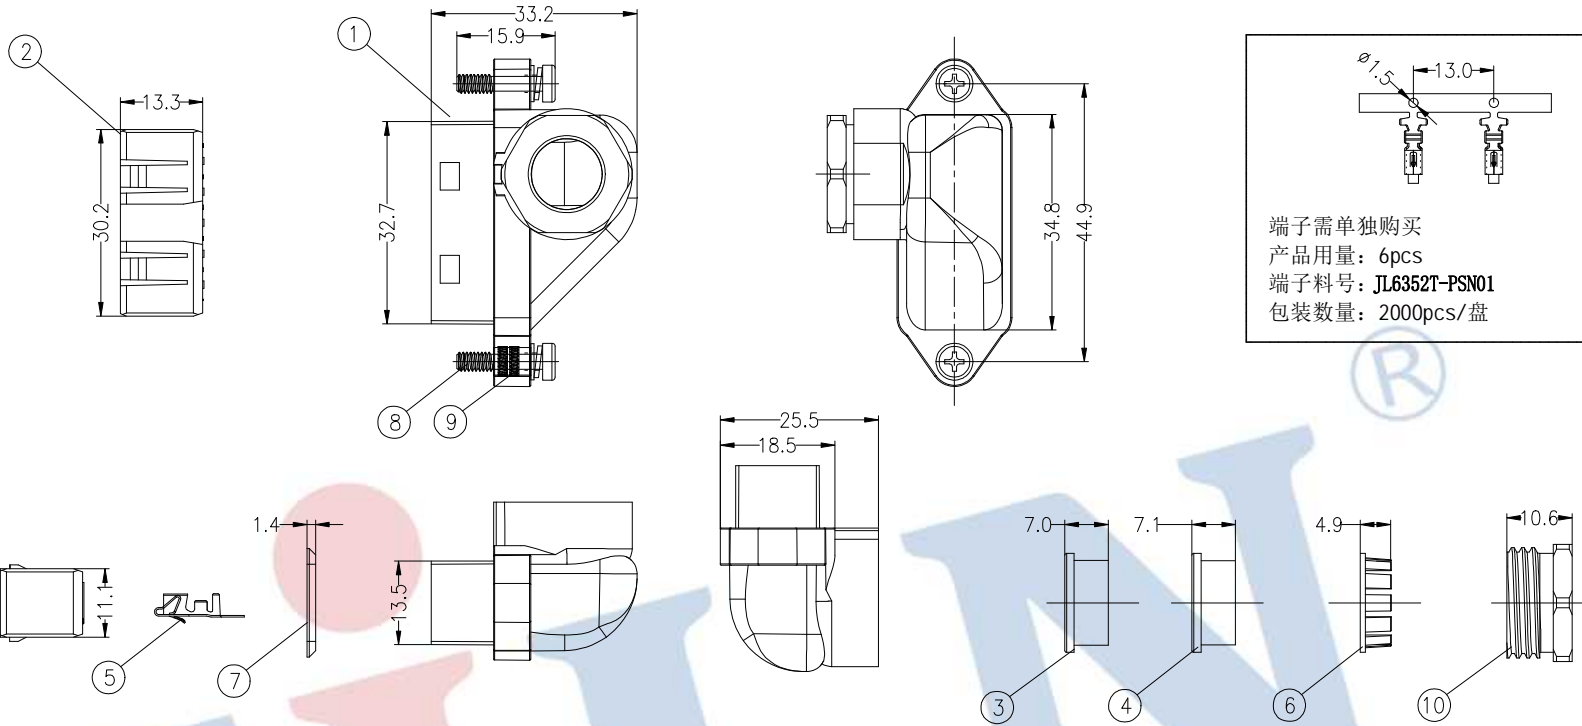

HSF RoHS

端子需单独购买
 产品用量: 6pcs
 端子料号: JL6352T-PSN01
 包装数量: 2000pcs/盘

Part:

NO.	NAME	Q'TY	DESCRIPTION
1	Outside shell(外壳)	1	Black
2	Housing(主体)	1	Black
3	Ring(胶圈)	1	Black
4	Ring(胶圈)	1	Black
5	Contact	6	Plating Sn
6	Lock ring(锁环)	1	White
7	Ring(胶圈)	1	Blue
8	Screw(螺丝)	2	M3*L15.9
9	Nut(螺母)	2	Plating Ni
10	Nut(螺母)	1	Plating Ni

				OPERATION		DRAW	Jelly Feng	2021.10.26	SCALE	FIT	JILN ® 深圳市锦凌电子有限公司 SHENZHEN JINLING ELECTRONICS CO.,LTD Tel: 86-755-27483253 Fax: 86-755-2997-5588	
				X.X	±0.30				UNIT	mm		
				X.XX	±0.20	CHECK			SIZE	A4	PART NO.	6352-06RSNP001
				X.XXX	±0.10				SHEET	1/1		
A0	2021.10.26	NEW DRAWING		Angle	±3°	APPROVE			PROJ.		TITLE:	A型法那科电机连接器 90度
REV	DATE	MODIFICATION DESCRIPTION		DIM	TOL							