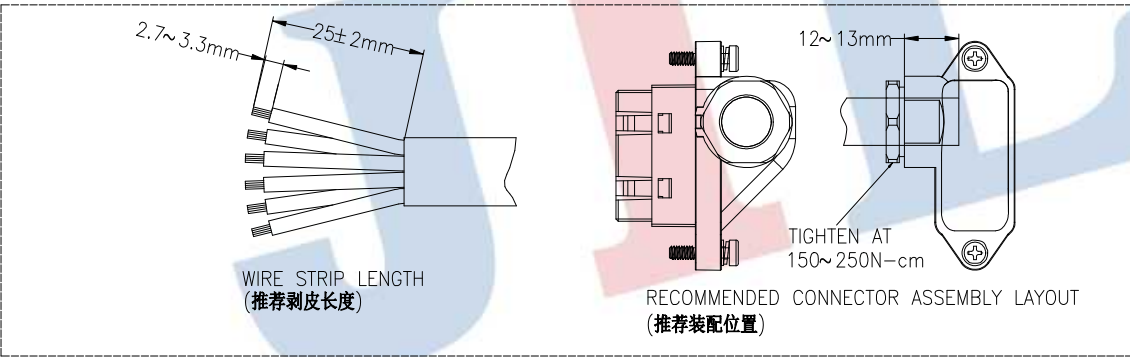

HSF RoHS

端子需单独购买
 产品用量: 6pcs
 端子料号: JL6352T-PSN01
 包装数量: 2000pcs/盘

Part:

NO.	NAME	Q'TY	DESCRIPTION
1	Outside shell(外壳)	1	Black
2	Housing(主体)	1	Black
3	Ring(胶圈)	1	Black
4	Ring(胶圈)	1	Black
5	Contact	6	Plating Sn
6	Lock ring(锁环)	1	White
7	Ring(胶圈)	1	Blue
8	Screw(螺丝)	2	M3*L15.9
9	Nut(螺母)	2	Plating Ni
10	Nut(螺母)	1	Plating Ni

				OPERATION		DRAW	Jelly Feng	2021.10.26	SCALE	FIT	JILN ® 深圳市锦凌电子有限公司 SHENZHEN JINLING ELECTRONICS CO.,LTD Tel: 86-755-27483253 Fax: 86-755-2997-5588	
				X.X	±0.30				UNIT	mm		
				X.XX	±0.20	CHECK			SIZE	A4	PART NO.	6352-06RSNP001
				X.XXX	±0.10				SHEET	1/1		
A0	2021.10.26	NEW DRAWING		Angle	±3°	APPROVE			PROJ.		TITLE:	A型法那科电机连接器 90度
REV	DATE	MODIFICATION DESCRIPTION		DIM	TOL							